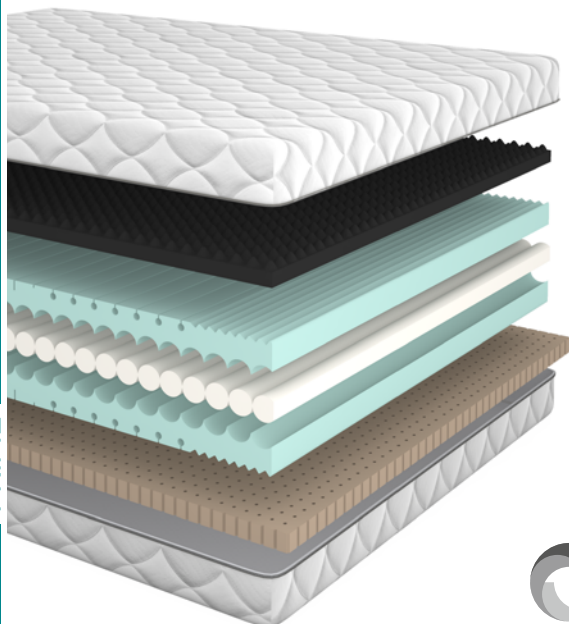

80/90/120/140/160/180/200

Длина: 190/200

Микромассажный эффект

Съемный чехол

КОЛЛЕКЦИЯ PRIME

**RIVALLI BEDS**

The Furniture Company