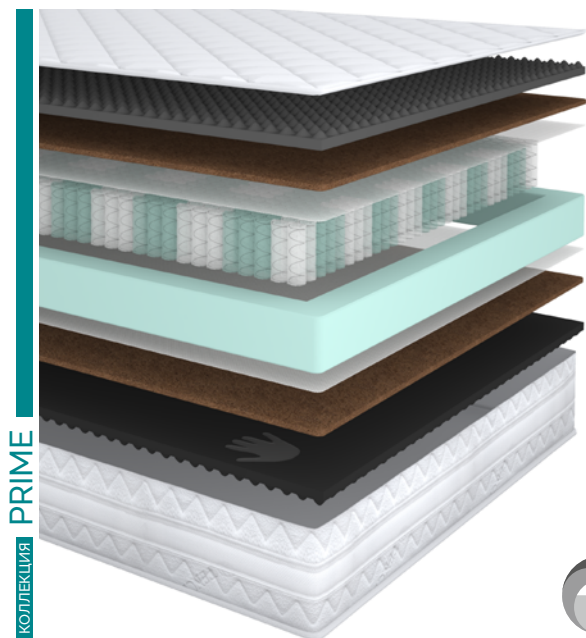

Vertex (Вертекс)

матрас

цена от

руб.

цена образца

руб.

Жесткость:

↓ 27 см ⚖ 180 кг

Ширина:

80/90/120/140/160/180/200

Длина: 190/200

Memory foam

Натуральный
перфорирован-
ный латекс

RIVALLI BEDS

The Furniture Company