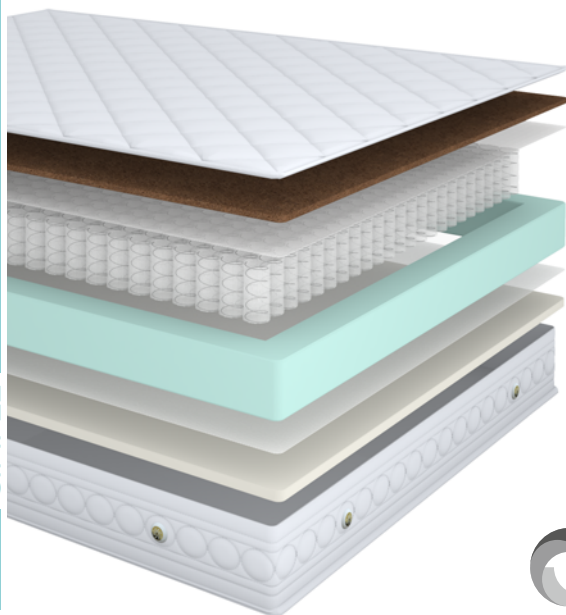

Versa (Верса)

матрас

цена от

руб.

цена образца

руб.

Жесткость:

↕ 19 см  130 кг

Ширина:

80/90/120/140/160/180/200

Длина: 190/200

КОЛЛЕКЦИЯ SIMPLE

RIVALLI BEDS

The Furniture Company