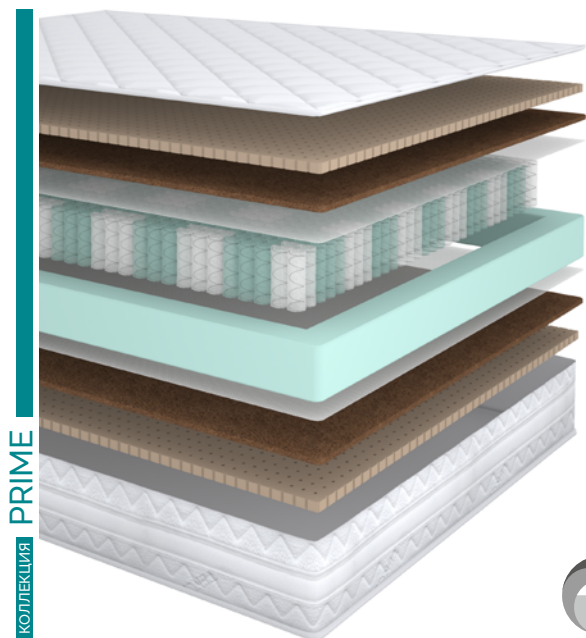

Space (Спейс)

матрас

цена от

руб.

цена образца

руб.

КОЛЛЕКЦИЯ PRIME

Жесткость:

↕ 24 см  180 кг

Ширина:

80/90/120/140/160/180/200

Длина: 190/200

Натуральный
перфорирован-
ный латекс

1100 пружин
на спальное
место

RIVALLI BEDS

The Furniture Company