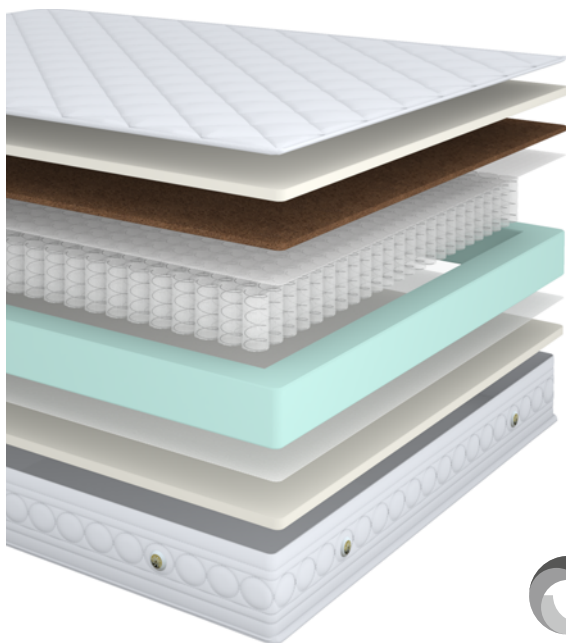

Sleep (Слип)

матрас

цена от

руб.

цена образца

руб.

Жесткость:

↕ 21 см  130 кг

Ширина:

80/90/120/140/160/180/200

Длина: 190/200

КОЛЛЕКЦИЯ SIMPLE

RIVALLI BEDS

The Furniture Company