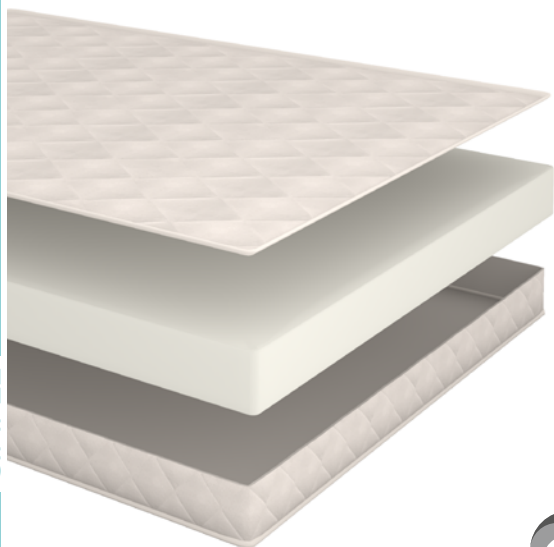

Promo roll (Промо ролл)

матрас

цена от

руб.

цена образца

руб.

Жесткость:

↑ 15 см  130 кг

Ширина:

80/90/120/140/160/180/200

Длина: 190/200

Поставляется
в рулоне

Беспружинный

КОЛЛЕКЦИЯ SIMPLE

RIVALLI BEDS
The Furniture Company