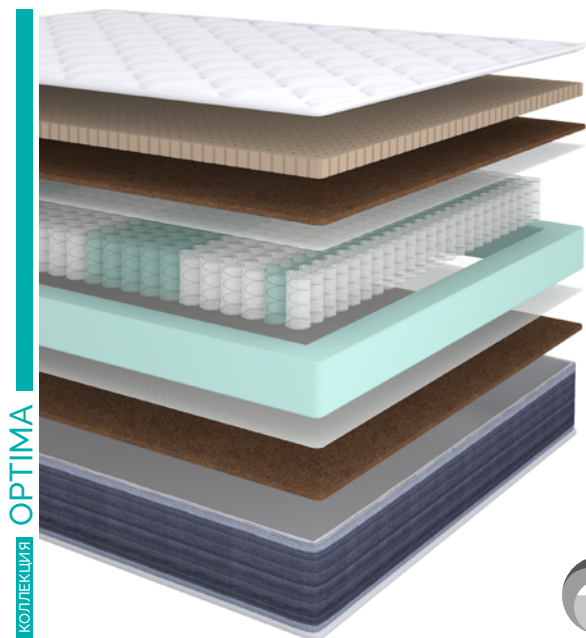

Perfo (Перфо)

матрас

цена от

руб.

цена образца

руб.

Жесткость:

↕ 22 см  140 кг

Ширина:

80/90/120/140/160/180/200

Длина: 190/200

Натуральный
перфорирован-
ный латекс

RIVALLI BEDS

The Furniture Company