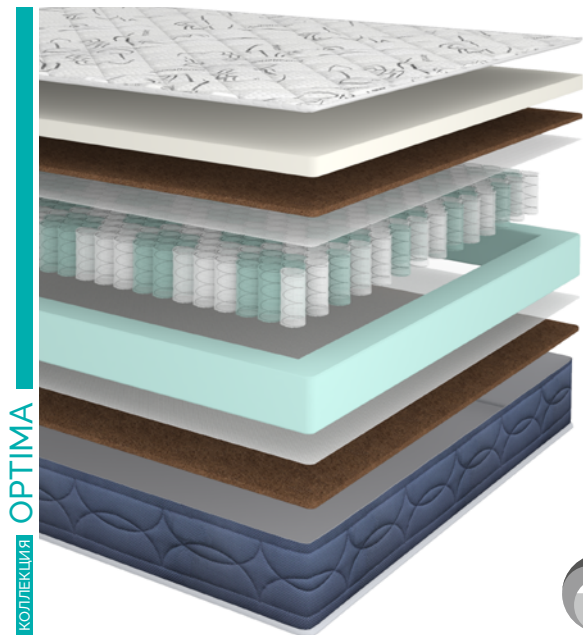

Max garant (Макс гарант)

матрас

цена от

руб.

цена образца

руб.

КОЛЛЕКЦИЯ **ОПТИМА**

Жесткость:

↕ 24 см  140 кг

Ширина:

80/90/120/140/160/180/200

Длина: 190/200

Дышащий
чехол

Расположение
пружин
в виде сот

RIVALLI BEDS

The Furniture Company