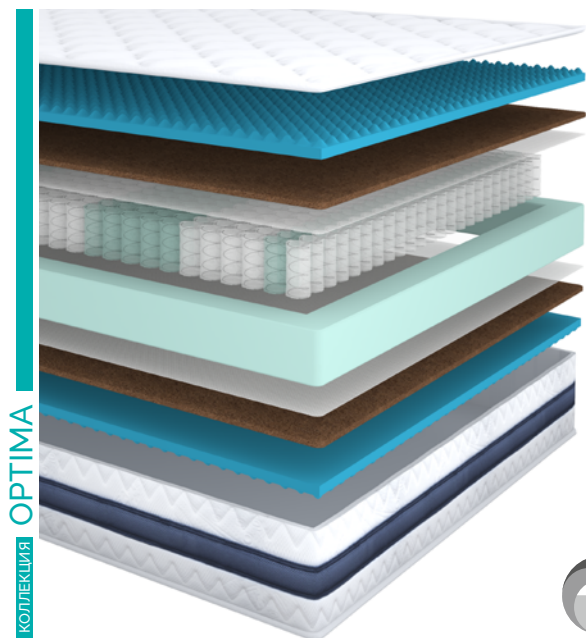

Massage (Массаж)

матрас

цена от

руб.

цена образца

руб.

Жесткость:

↕ 28 см  140 кг

Ширина:

80/90/120/140/160/180/200

Длина: 190/200

Массажная
пена

Анатомический
эффект

RIVALLI BEDS

The Furniture Company