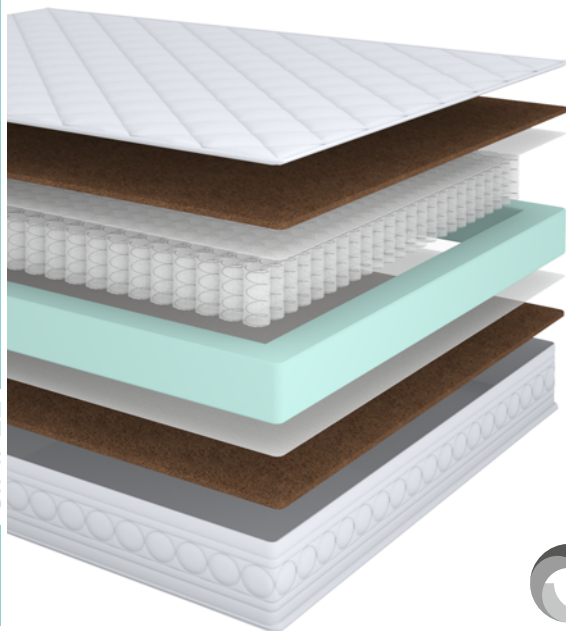

## матрас

цена от

руб.

цена образца

руб.

Жесткость:

↕ 20 см  130 кг

Ширина:

80/90/120/140/160/180/200

Длина: 190/200

КОЛЛЕКЦИЯ SIMPLE

**RIVALLI BEDS**

The Furniture Company