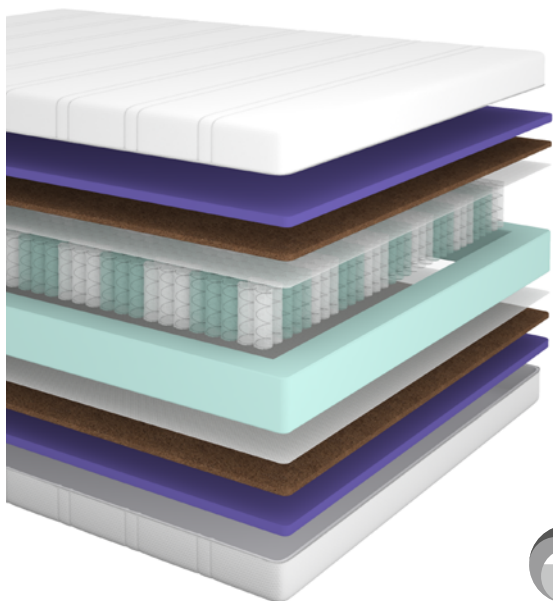

Ширина:

80/90/120/140/160/180/200

Длина: 190/200

Поставляется
в рулоне

Съемный
чехол

КОЛЛЕКЦИЯ PRIME

RIVALLI BEDS
The Furniture Company