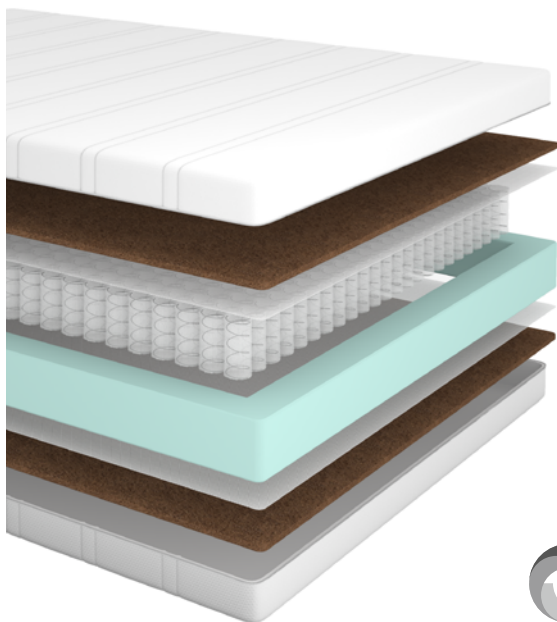

Classic (Классик)

матрас

цена от

руб.

цена образца

руб.

КОЛЛЕКЦИЯ SIMPLE

Жесткость:

↕ 18 см 🏋️ 120 кг

Ширина:

80/90/120/140/160/180/200

Длина: 190/200

Поставляется
в рулоне

Съемный
чехол

RIVALLI BEDS

The Furniture Company