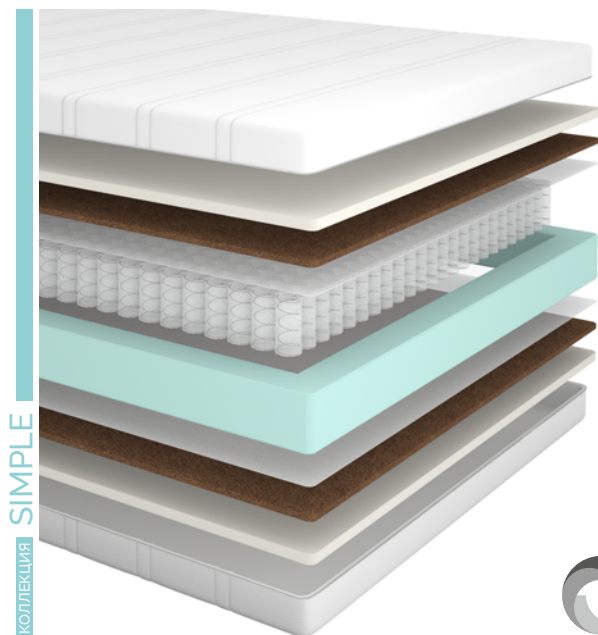

Balance (Баланс)

матрас

цена от

руб.

цена образца

руб.

КОЛЛЕКЦИЯ SIMPLE

Жесткость:

↕ 20 см  120 кг

Ширина:

80/90/120/140/160/180/200

Длина: 190/200

Поставляется
в рулоне

Съемный
чехол

RIVALLI BEDS

The Furniture Company