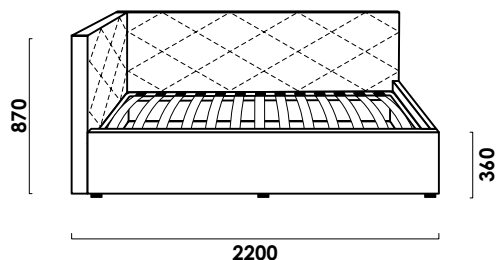

Эмили

кровать

цена от

руб.

цена образца

руб.

Технические характеристики

Габаритные размеры Д x Г x В, см

105 x 220 x 87

Размеры спального места Ш x Д, см

90 x 200

Высота опор, см

3,5

RIVALLI BEDS
The Furniture Company