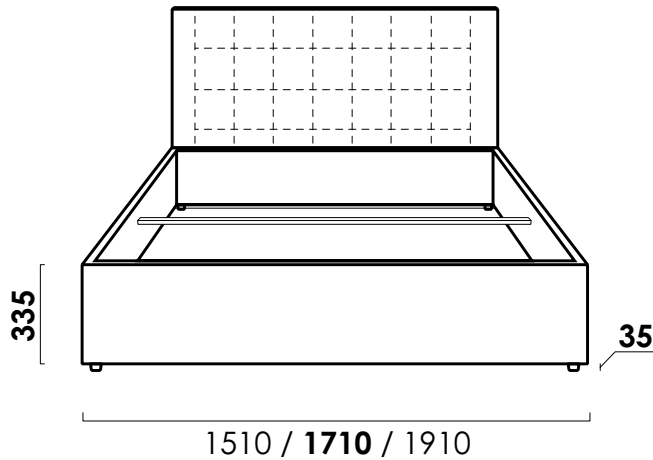

Толедо

кровать

цена от

руб.

цена образца

руб.

Комплектация образца:

Основание FerraFondo

Основание FerraFondo lux

Подъемный механизм +
матрасодержатели +
бельевой ящик

Технические характеристики

Габаритные размеры Д x Г x В, см	151 / 171 / 191 x 215 x 107
Размеры спального места Ш x Д, см	140 / 160 / 180 x 200
Подъемный механизм + матрасодержатели	опция
Бельевой ящик	опция