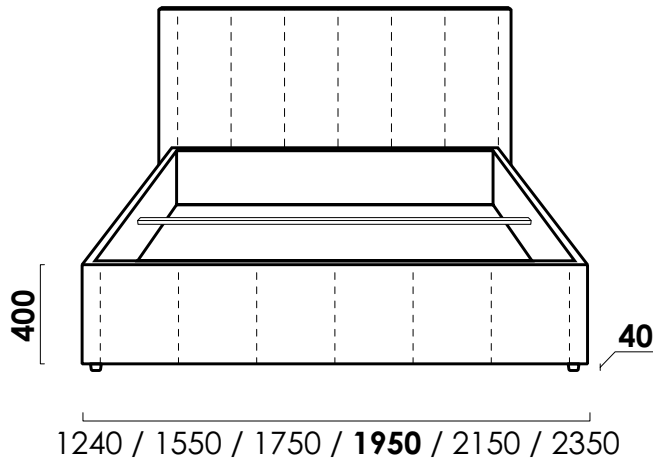

Савойя

кровать

цена от

руб.

цена образца

руб.

Комплектация образца:

Основание FerraFondo

Основание FerraFondo lux

Технические характеристики

Габаритные размеры Д x Г x В, см	124/155/175/195/215/235 x 226 x 102*/126
Размеры спального места Ш x Д, см	80 / 120 / 140 / 160 / 180 / 200 x 200
Подъемный механизм + матрасодержатели	в комплекте
Бельевой ящик	в комплекте

*высота спинки для кровати 124 x 226

Два вида ортопедических основания на выбор:
FerraFondo – металлическая рама с настилом из 26 усиленных гнutoклевeных ламелей шириной 63 мм
FerraFondo lux – металлическая рама с настилом из 52 усиленных гнutoклевeных ламелей шириной 38 мм

Бельевой ящик со сдвижным дном

Надежный подъемный механизм

Съемный чехол с царги и изголовья

Усиленная конструкция

Ширина спального места

80
120
140
160
180
200

Основание FerraFondo

Основание FerraFondo lux