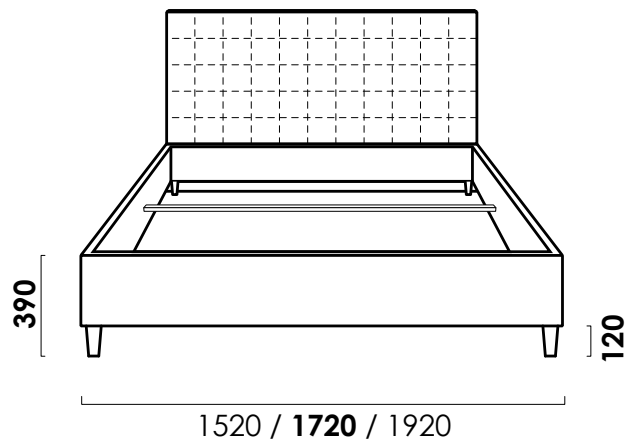

# Ребекка сканди

кровать

цена от

руб.

цена образца

руб.

Комплектация образца:

- Основание FerraFondo
- Основание FerraFondo lux
- Подъемный механизм + матрасодержатели
- Бельевой ящик

## Технические характеристики

Габаритные размеры Д x Г x В, см	152 / 172 / 192 x 217 x 109
Размеры спального места Ш x Д, см	140 / 160 / 180 x 200
Подъемный механизм + матрасодержатели	опция
Бельевой ящик	опция

Два вида ортопедических основания на выбор:  
**FerraFondo** – металлическая рама с настилом из 26 усиленных гнutoклеевых ламелей шириной 63 мм  
**FerraFondo lux** – металлическая рама с настилом из 52 усиленных гнutoклеевых ламелей шириной 38 мм