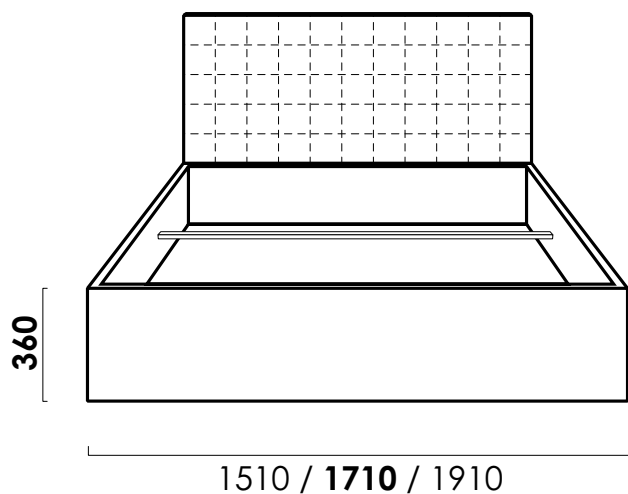

Ребекка

кровать

цена от

руб.

цена образца

руб.

Комплектация образца:

Основание FerraFondo

Основание FerraFondo lux

Подъемный механизм +
матрасодержатели

Бельевой ящик

RIVALLI BEDS
The Furniture Company

Технические характеристики

Габаритные размеры Д x Г x В, см	151 / 171 / 191 x 214 x 107
Размеры спального места Ш x Д, см	140 / 160 / 180 x 200
Подъемный механизм + матрасодержатели	опция
Бельевой ящик	опция

Два вида ортопедических основания на выбор:
FerraFondo – металлическая рама с настилом из 26 усиленных гнutoклевeных ламелей шириной 63 мм
FerraFondo lux – металлическая рама с настилом из 52 усиленных гнutoклевeных ламелей шириной 38 мм

Ширина спального места

	140	160	180
Основание FerraFondo	руб	руб	руб
+ подъемный механизм и матрасодержатели	руб	руб	руб
+ бельевой ящик (1 / 2 шт)	/ руб	/ руб	/ руб
Основание FerraFondo lux	руб	руб	руб
+ подъемный механизм и матрасодержатели	руб	руб	руб
+ бельевой ящик (1 / 2 шт)	/ руб	/ руб	/ руб

Итоговая стоимость зависит от категории ткани