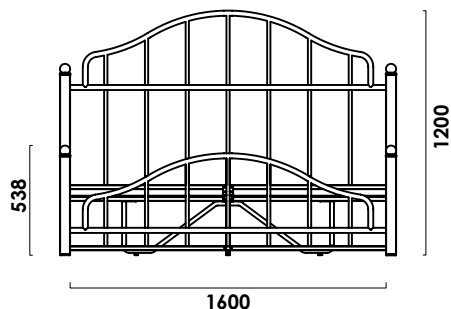

Прованс

кровать

цена от

руб.

цена образца

руб.

Технические характеристики

Габаритные размеры Д x Г x В, см	160 x 210 x 120
Размеры спального места Ш x Д, см	160 x 200
Клиренс, см	27