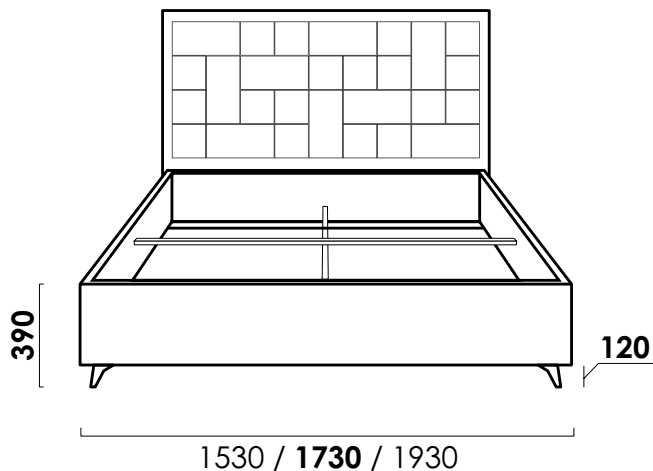

Неопластика

кровать

цена от

руб.

цена образца

руб.

Комплектация образца:

Основание FerraFondo

Основание FerraFondo lux

Подъемный механизм +
матрасодержатели +
бельевой ящик

RIVALLI BEDS
The Furniture Company

Технические характеристики

Габаритные размеры Д x Г x В, см	153 / 173 / 193 x 218 x 144
Размеры спального места Ш x Д, см	140 / 160 / 180 x 200
Подъемный механизм + матрасодержатели	опция
Бельевой ящик	опция

Бельевой ящик со сдвижным дном

Надежный подъемный механизм

Съемный чехол с царги

Усиленная конструкция

Ширина спального места

	140	160	180
Основание FerraFondo	руб	руб	руб
+ подъемный механизм, матрасодержатели и сдвижное дно	руб	руб	руб
Основание FerraFondo lux	руб	руб	руб
+ подъемный механизм, матрасодержатели и сдвижное дно	руб	руб	руб