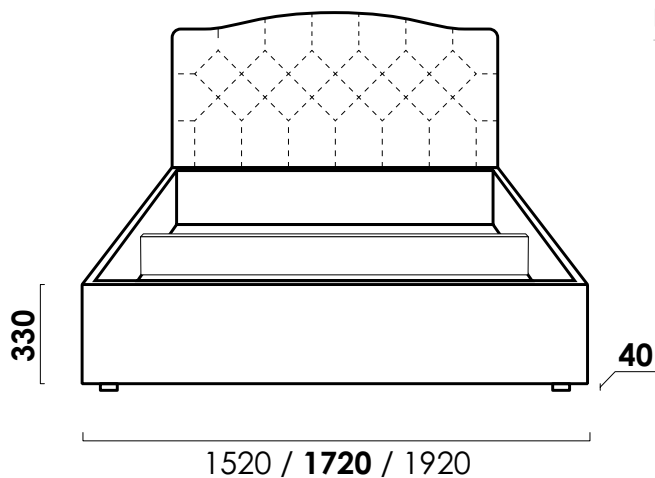

# Марго

кровать

цена от

руб.

цена образца

руб.

Комплектация образца:

Основание FerraFondo

## Технические характеристики

Габаритные размеры Д x Г x В, см	152 / 172 / 192 x 212,5 x 124
Размеры спального места Ш x Д, см	140 / 160 / 180 x 200
Подъемный механизм + матрасодержатели	опция
Бельевой ящик	в комплекте