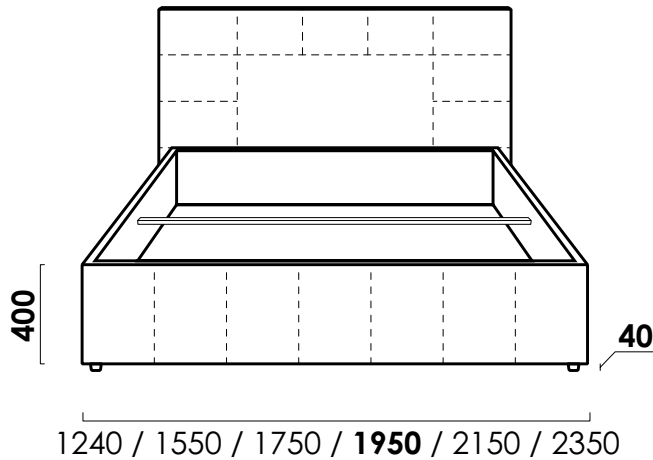

Основание FerraFondo lux

Технические характеристики

Габаритные размеры Д x Г x В, см	124/155/175/195/215/235 x 226 x 102*/126
Размеры спального места Ш x Д, см	80 / 120 / 140 / 160 / 180 / 200 x 200
Подъемный механизм + матрасодержатели	в комплекте
Бельевой ящик	в комплекте

*высота спинки для кровати 124 x 226

Два вида ортопедических основания на выбор:
FerraFondo – металлическая рама с настилом из 26 усиленных гнutoкленных ламелей шириной 63 мм
FerraFondo lux – металлическая рама с настилом из 52 усиленных гнutoкленных ламелей шириной 38 мм

Бельевой ящик со сдвижным дном

Надежный подъемный механизм

Съемный чехол с царги и изголовья

Усиленная конструкция

Ширина спального места

80
120
140
160
180
200

Основание FerraFondo

Основание FerraFondo lux