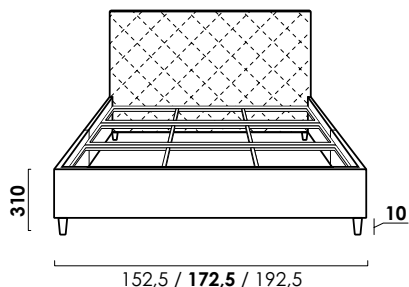

## Технические характеристики

Габаритные размеры Д x Г x В, см

152,5 / 172,5 / 192,5 x 220 x 90

Размеры спального места Ш x Д, см

140 / 160 / 180 x 200

Высота опор, см

10

**RIVALLI BEDS**