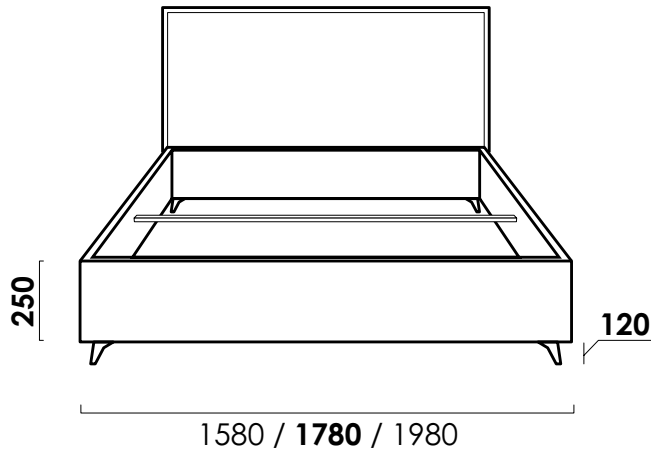

# Ингрид

кровать

цена от

руб.

цена образца

руб.

Комплектация образца:

Основание FerraFondo

## Технические характеристики

Габаритные размеры Д x Г x В, см	158 / 178 / 198 x 215 x 115
Размеры спального места Ш x Д, см	140 / 160 / 180 x 200
Подъемный механизм + матрасодержатели	опция
Бельевой ящик	опция