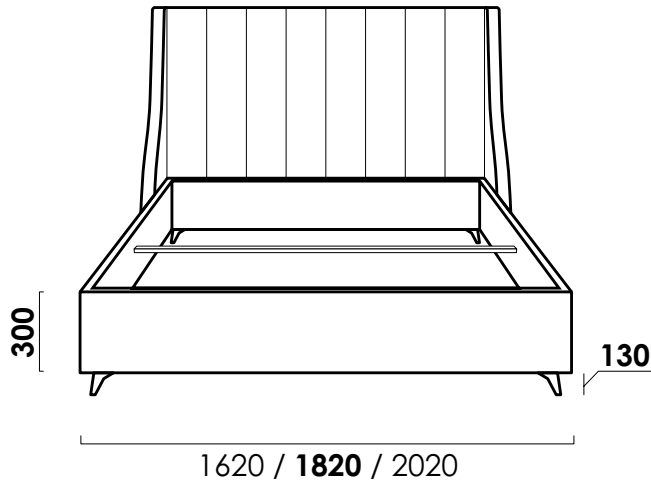

# Жаклин люкс

кровать

цена от

руб.

цена образца

руб.

Комплектация образца:

Основание FerraFondo

## Технические характеристики

Габаритные размеры Д x Г x В, см	162 / 182 / 202 x 214 x 131,5
Размеры спального места Ш x Д, см	140 / 160 / 180 x 200
Подъемный механизм + матрасодержатели	опция
Бельевой ящик	опция