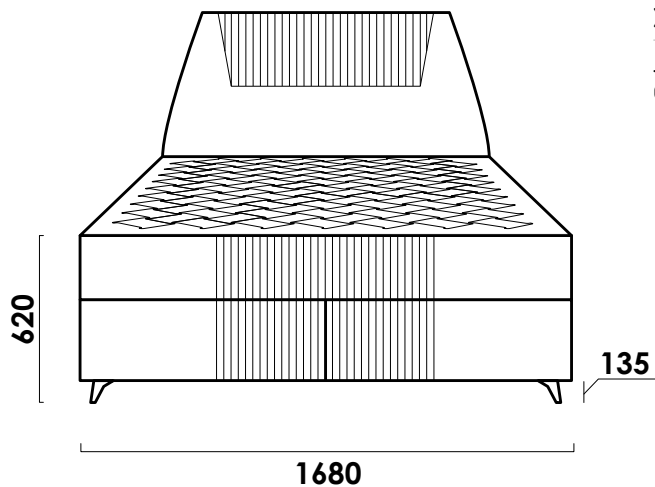

Грейс

кровать

цена от

руб.

цена образца

руб.

Жесткость матраса:

Левая сторона:

Жесткий

Средний

Мягкий

Правая сторона:

Жесткий

Средний

Мягкий

Технические характеристики

Габаритные размеры Д x Г x В, см	168 x 215 x 126
Размеры спального места Ш x Д, см	164 x 202
Подъемный механизм	газлифт
Бельевой ящик, см	199 x 77,5 x 20 (2 шт)
Высота матраса, см	17
Высота опор, см	13,5