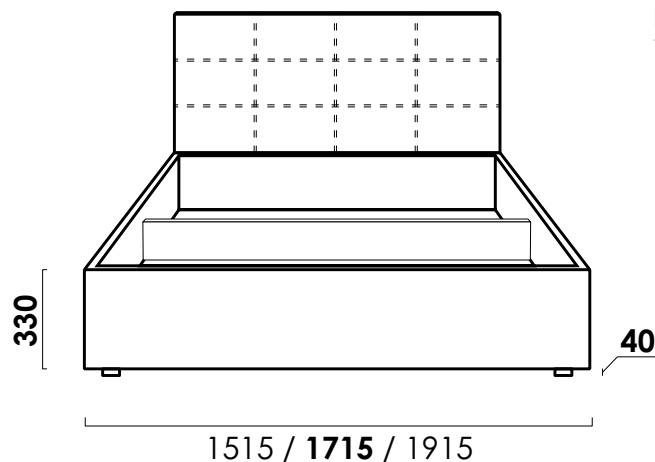

Валери

кровать

цена от

руб.

цена образца

руб.

Комплектация образца:

Основание FerraFondo

Основание FerraFondo lux

Подъемный механизм +
матрасодержатели

RIVALLI BEDS
The Furniture Company

Технические характеристики

Габаритные размеры Д x Г x В, см	151,5 / 171,5 / 191,5 x 214,5 x 103,5
Размеры спального места Ш x Д, см	140 / 160 / 180 x 200
Подъемный механизм + матрасодержатели	опция
Бельевой ящик	в комплекте