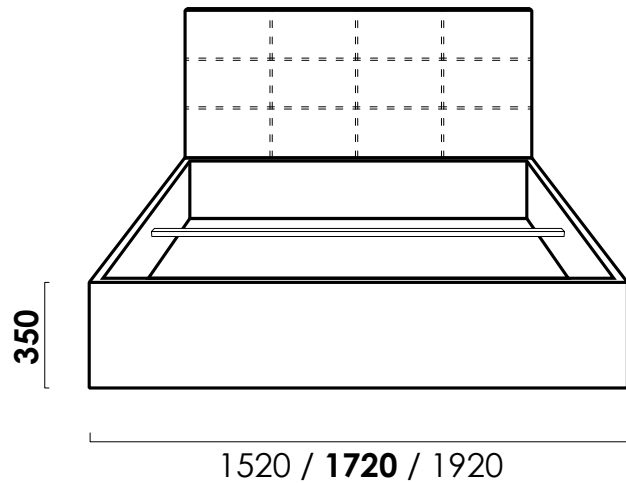

Основание FerraFondo lux

Подъемный механизм +
матрасодержатели

Бельевой ящик

Технические характеристики

Габаритные размеры Д x Г x В, см	152 / 172 / 192 x 215 x 107
Размеры спального места Ш x Д, см	140 / 160 / 180 x 200
Подъемный механизм + матрасодержатели	опция
Бельевой ящик	опция