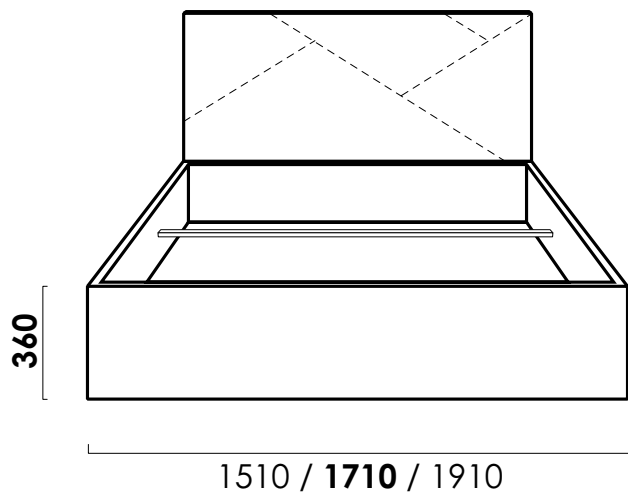

Бьянка

кровать

цена от

руб.

цена образца

руб.

Комплектация образца:

Основание FerraFondo

Основание FerraFondo lux

Подъемный механизм +
матрасодержатели

Бельевой ящик

RIVALLI BEDS
The Furniture Company

Технические характеристики

Габаритные размеры Д x Г x В, см	151 / 171 / 191 x 214 x 107
Размеры спального места Ш x Д, см	140 / 160 / 180 x 200
Подъемный механизм + матрасодержатели	опция
Бельевой ящик	опция