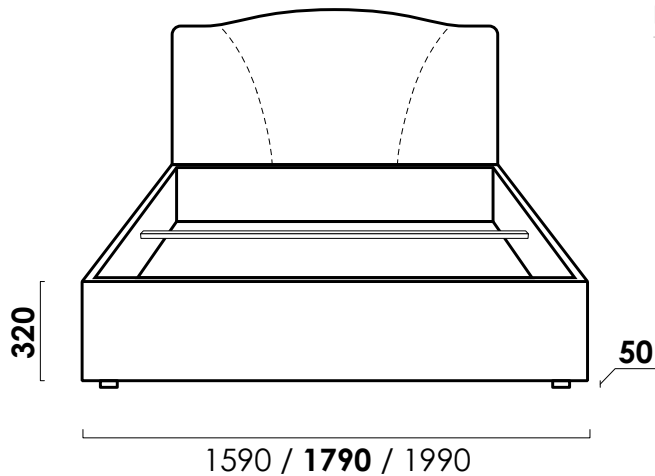

Беатрис

кровать

цена от

руб.

цена образца

руб.

Комплектация образца:

Основание FerraFondo

Основание FerraFondo lux

Подъемный механизм +
матрасодержатели +
бельевой ящик

Технические характеристики

Габаритные размеры Д x Г x В, см	159 / 179 / 199 x 220 x 117
Размеры спального места Ш x Д, см	140 / 160 / 180 x 200
Подъемный механизм + матрасодержатели	опция
Бельевой ящик	опция