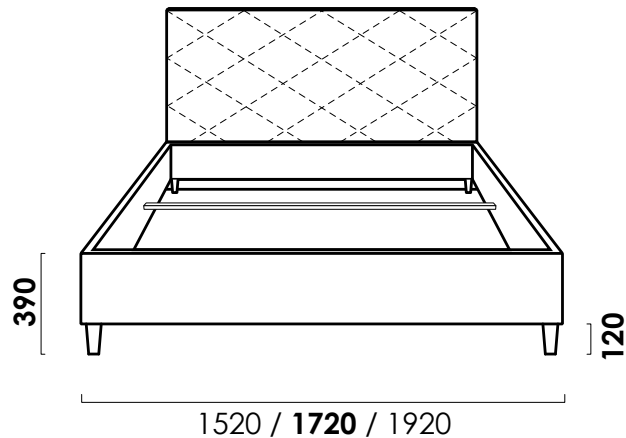

Основание FerraFondo lux

Подъемный механизм +
матрасодержатели

Бельевой ящик

Технические характеристики

Габаритные размеры Д x Г x В, см	152 / 172 / 192 x 217 x 109
Размеры спального места Ш x Д, см	140 / 160 / 180 x 200
Подъемный механизм + матрасодержатели	опция
Бельевой ящик	опция