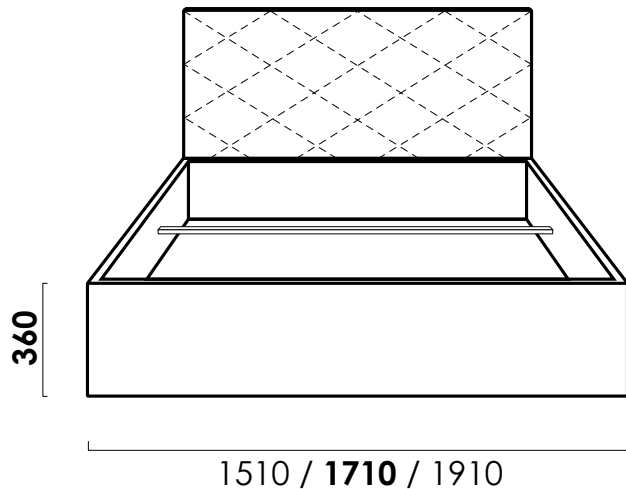

Основание FerraFondo lux

Подъемный механизм +
матрасодержатели

Бельевой ящик

RIVALLI BEDS
The Furniture Company

Технические характеристики

Габаритные размеры Д x Г x В, см	151 / 171 / 191 x 214 x 107
Размеры спального места Ш x Д, см	140 / 160 / 180 x 200
Подъемный механизм + матрасодержатели	опция
Бельевой ящик	опция