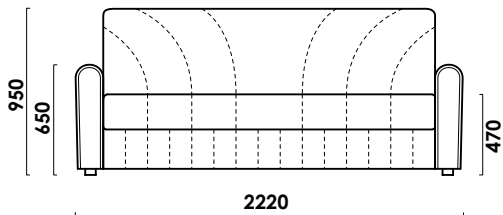

руб.

цена образца

руб.

RIVALLI.RU

М.П.

RIVALLI
The Furniture Company

ТЕХНИЧЕСКИЕ ХАРАКТЕРИСТИКИ

Механизм трансформации:

КЛИК-КЛЯК

Габаритные размеры Д x Г x В, см	220 x 102 x 95
Габаритные размеры (разложенный) Д x Г x В, см	220 x 144 x 65
Спальное место Ш x Д, см	132 x 190
Матрас Суперкомфорт, см	15 (НПБ, ППУ ST)