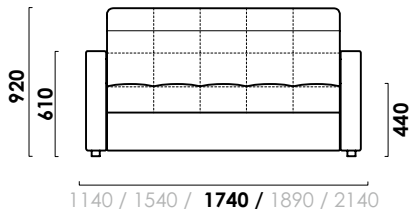

ЧИКАГО

прямой диван

цена от

руб.

цена образца

руб.

ТЕХНИЧЕСКИЕ ХАРАКТЕРИСТИКИ

Механизм трансформации:

аккордеон

Габаритные размеры Д x Г x В, см	114-214 x 110 x 92
Габаритные размеры (разложенный) Д x Г x В, см	114-214 x 213 x 62
Спальное место Ш x Д, см	84-184 x 207
Матрас Комфорт, Суперкомфорт, см	12