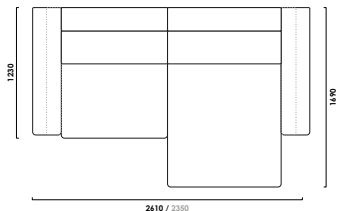

УОЛТЕР

угловой диван

цена от

руб.

цена образца

руб.

ТЕХНИЧЕСКИЕ ХАРАКТЕРИСТИКИ

Механизм трансформации: **пантограф**

Габаритные размеры Д x Г x В, см	235/261 x 169 x 93
Матрас дивана – Люкс SF, Комфорт SF, см	13, 17 (НПБ, ППУ, skyfiber)
Ширина подлокотника, см	14/27
Спальное место, см	163 x 200

Большие нагрузки

Два вида
подлокотников