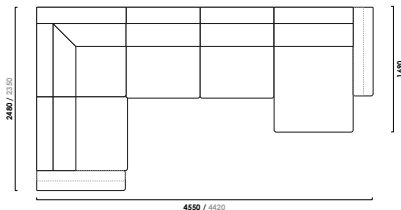

цена от

руб.

цена образца

руб.