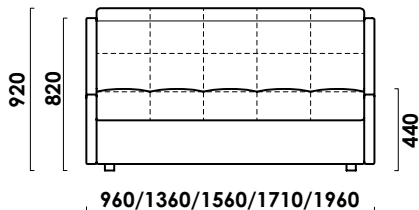

ТУРИН

прямой диван

цена от

руб.

цена образца

руб.

960/1360/1560/1710/1960

М.П.

ТЕХНИЧЕСКИЕ ХАРАКТЕРИСТИКИ

Механизм трансформации: **аккордеон**

Габаритные размеры Д x Г x В, см	96-196 x 114 x 92
Габаритные размеры (разложенный) Д x Г x В, см	96-196 x 220 x 82
Спальное место Ш x Д, см	84-184 x 207
Матрас Комфорт, Суперкомфорт, см	12