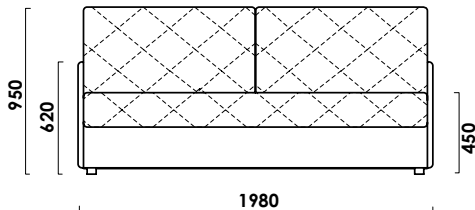

цена от

руб.

цена образца

руб.