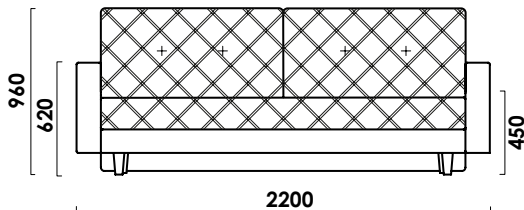

руб.

цена образца

руб.