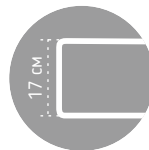

Уникальный
высокий матрас