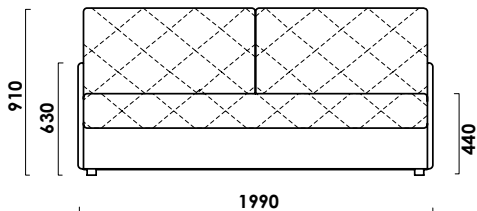

руб.

цена образца

руб.