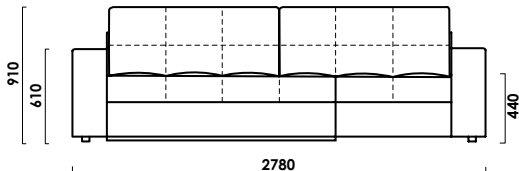

СИЭТЛ

угловой диван

цена от

руб.

цена образца

руб.

ТЕХНИЧЕСКИЕ ХАРАКТЕРИСТИКИ

Механизм трансформации: **пантограф**

Габаритные размеры Д x Г x В, см	278 x 160 x 91
Габаритные размеры (разложенный) Д x Г x В, см	278 x 160 x 61
Спальное место Ш x Д, см	152 x 230
Матрас Суперкомфорт, см	13 (НПБ, ППУ СТ)

Большие нагрузки