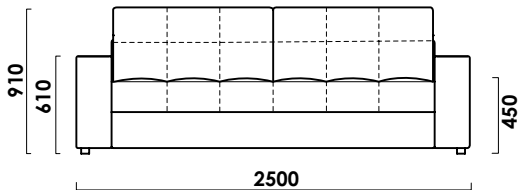

СИЭТЛ

прямой диван

цена от

руб.

цена образца

руб.

ТЕХНИЧЕСКИЕ ХАРАКТЕРИСТИКИ

Механизм трансформации: **пантограф**

Габаритные размеры Д x Г x В, см	250 x 110 x 91
Габаритные размеры (разложенный) Д x Г x В, см	250 x 160 x 61
Спальное место Ш x Д, см	152 x 202
Матрас Суперкомфорт, см	13 (НПБ, ППУ СТ)

Большие нагрузки