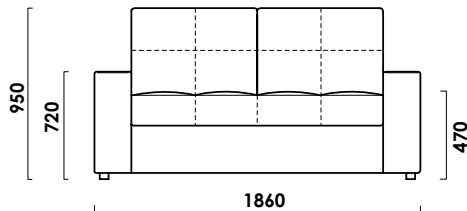

# СИЭТЛ

ДВОЙНОЙ ДИВАН

цена от

руб.

цена образца

руб.

## ТЕХНИЧЕСКИЕ ХАРАКТЕРИСТИКИ

Механизм трансформации: **серджио**

Габаритные размеры Д x Г x В, см	186 x 95 x 95
Габаритные размеры (разложенный) Д x Г x В, см	186 x 212 x 72
Спальное место Ш x Д, см	132 x 200
Матрас Комфорт, см	12 (НПБ)