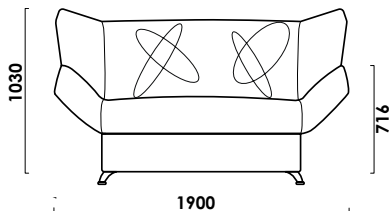

РУАНА

прямой диван

цена от

руб.

цена образца

руб.

ТЕХНИЧЕСКИЕ ХАРАКТЕРИСТИКИ

Механизм трансформации:

КЛИК-КЛЯК

Габаритные размеры Д x Г x В, см	190 x 107 x 103
Габаритные размеры (разложенный) Д x Г x В, см	210 x 144 x 45
Спальное место Ш x Д, см	144 x 210
Матрас Комфорт, Суперкомфорт, см	10 (ППУ), 10 (НПБ)