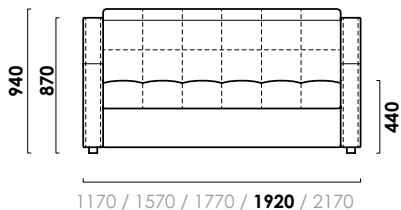

ПРАТО

прямой диван

цена от

руб.

цена образца

руб.

ТЕХНИЧЕСКИЕ ХАРАКТЕРИСТИКИ

Механизм трансформации: **аккордеон**

Габаритные размеры Д x Г x В, см	117/157/177/192/217 x 112 x 94
Спальное место Ш x Д, см	84/124/144/159 x 207
Матрас Суперкомфорт, см	12 (НПБ, ППУ)
Высота сиденья, см	44

Большие нагрузки

Широкий
размерный ряд