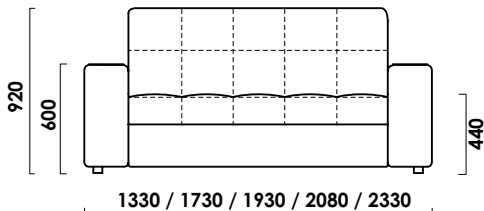

## ТЕХНИЧЕСКИЕ ХАРАКТЕРИСТИКИ

Механизм трансформации: **аккордеон**

Габаритные размеры Д x Г x В, см	133-233 x 109 x 92
Габаритные размеры (разложенный) Д x Г x В, см	133-233 x 214 x 60
Спальное место Ш x Д, см	84-184 x 207
Матрас Комфорт, Суперкомфорт, см	12