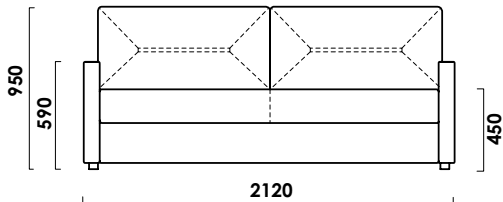

прямой диван

цена от

руб.

цена образца

руб.