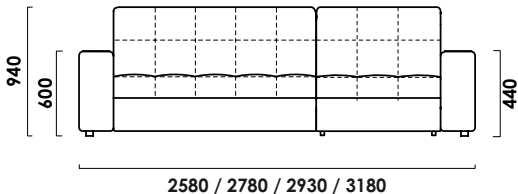

# ПОРТО

угловой диван

цена от

руб.

цена образца

руб.

2580 / 2780 / 2930 / 3180

## ТЕХНИЧЕСКИЕ ХАРАКТЕРИСТИКИ

Механизм трансформации: **аккордеон**

Габаритные размеры Д x Г x В, см	258-318 x 158/213 x 94
Габаритные размеры (разложенный) Д x Г x В, см	258-318 x 213 x 94/60
Спальное место Ш x Д, см	84-184 x 207
Матрас Комфорт, Суперкомфорт, см	12