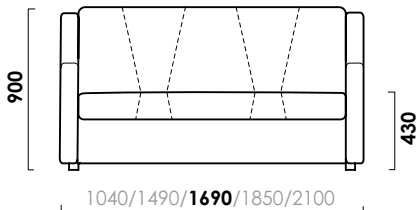

ПЕГАС

прямой диван

цена от

руб.

цена образца

руб.

ТЕХНИЧЕСКИЕ ХАРАКТЕРИСТИКИ

Механизм трансформации: **аккордеон**

Габаритные размеры Д x Г x В, см	104-210 x 110 x 90
Габаритные размеры (разложенный) Д x Г x В, см	104-210 x 214 x 90
Спальное место Ш x Д, см	84-184 x 207
Матрас Комфорт, см	8 (ППУ ST)

Большие нагрузки